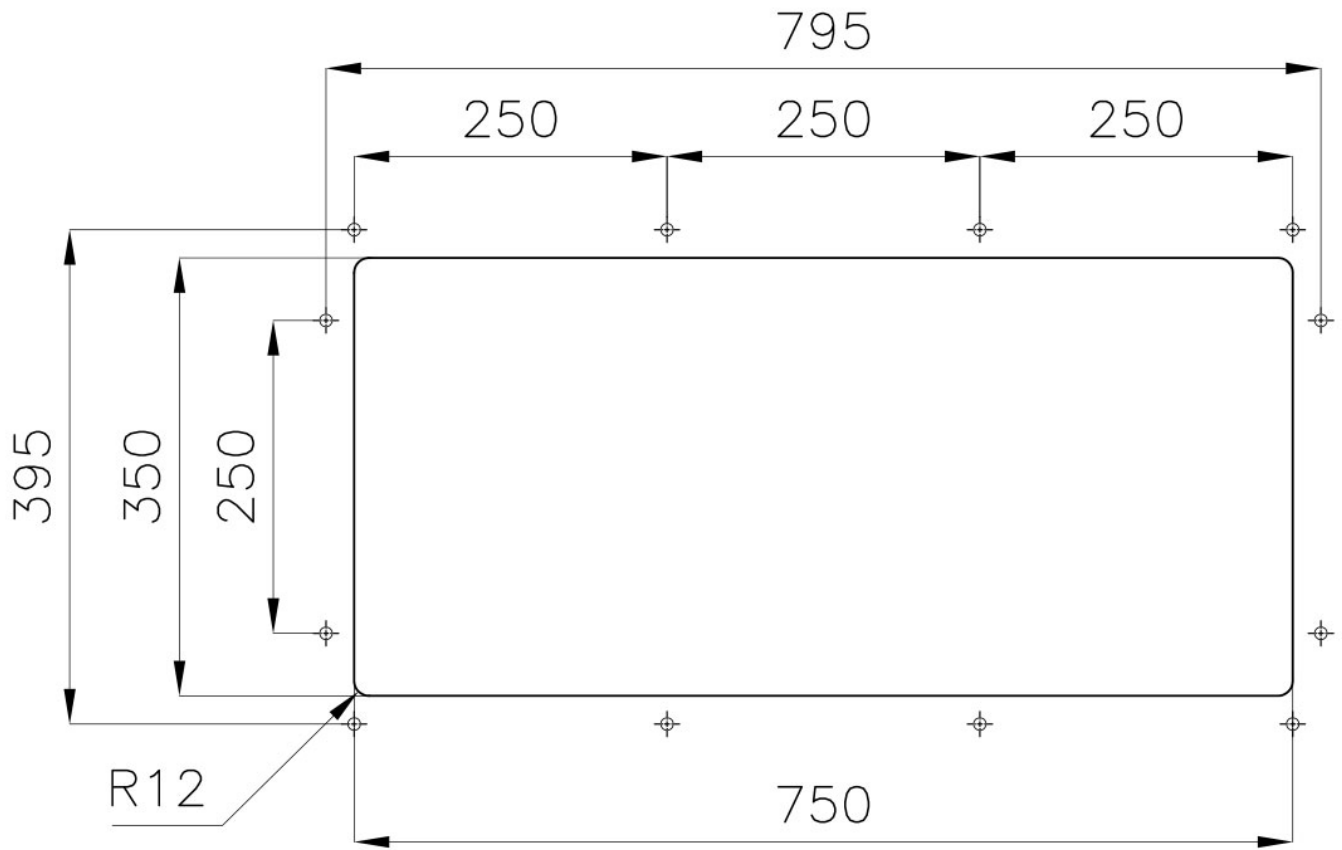

Cut out size – Dimensioni per foratura top